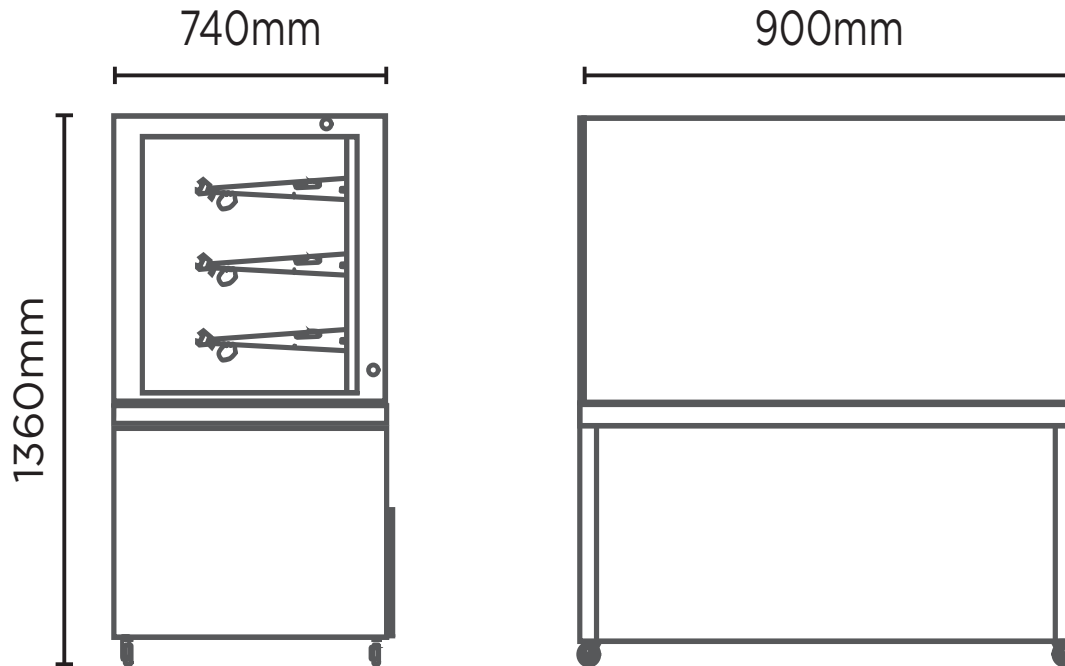

## FD4T0900H | 4 Tier Hot Food Display 900mm

Food Displays

**FD4T0900H**

**4 TIER HOT  
FOOD DISPLAY  
900MM**

## FD4T0900H | 4 Tier Hot Food Display 900mm

Food Displays

<b>SPECIFICATIONS</b>	<b>Part Number</b>	3736304
	<b>Capacity</b>	417L
	<b>Temp. Range</b>	+50 to +70°C
	<b>Max. Ambient Temp.</b>	N/A
	<b>Energy Consumption</b>	N/A
	<b>Gross Weight</b>	186kg
	<b>Packaged Dimensions</b>	1000 x 850 x 1510 mm
	<b>Plug Supplied</b>	Yes, 1 x 15A
	<b>Plug Location</b>	Rear, Right Hand Side
	<b>Main Light</b>	T5
	<b>Number of Doors</b>	2
	<b>Door Type</b>	Sliding
	<b>Temp. Controller</b>	Digital
	<b>Castors</b>	Yes
	<b>No. of Shelves inc. Base</b>	4
	<b>Shelves Dimensions</b>	817(w) x 307(d), 817(w) x 342(d), 817(w) x 377(d) mm
<b>Colour</b>	Stainless Steel	
<b>Warranty</b>	1 Year Parts & Labour	
<b>Warranty Service</b>	Bromic Extra Care	

<b>DIMENSIONS</b>	<b>External (mm)</b>	
	<b>Width</b>	900
	<b>Depth</b>	740
	<b>Height</b>	1360
	<b>Internal (mm)</b>	
	<b>Width</b>	874
	<b>Depth</b>	647
	<b>Height</b>	828

**WA DEALER**  
**PRACTICAL PRODUCTS PTY LTD**